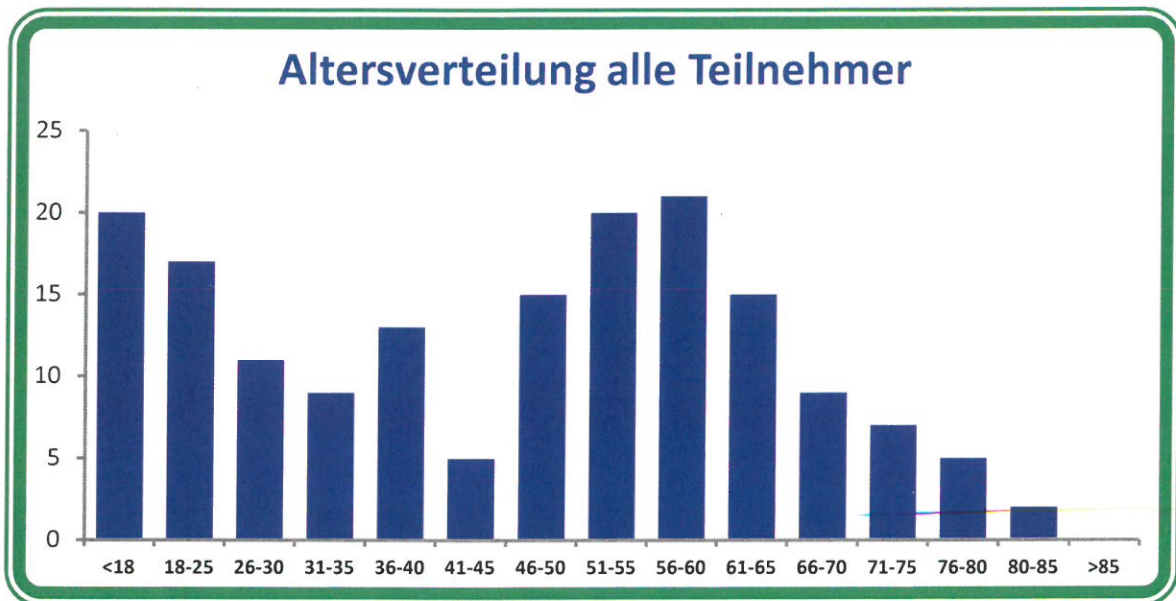

Jüngster Schütze:

11 Jahre, SG "Hubertus" Fahrenzenhausen-Unterbruck e.V.

Ältester Schütze:

83 Jahre, SG "Hubertus" Fahrenzenhausen-Unterbruck e.V.