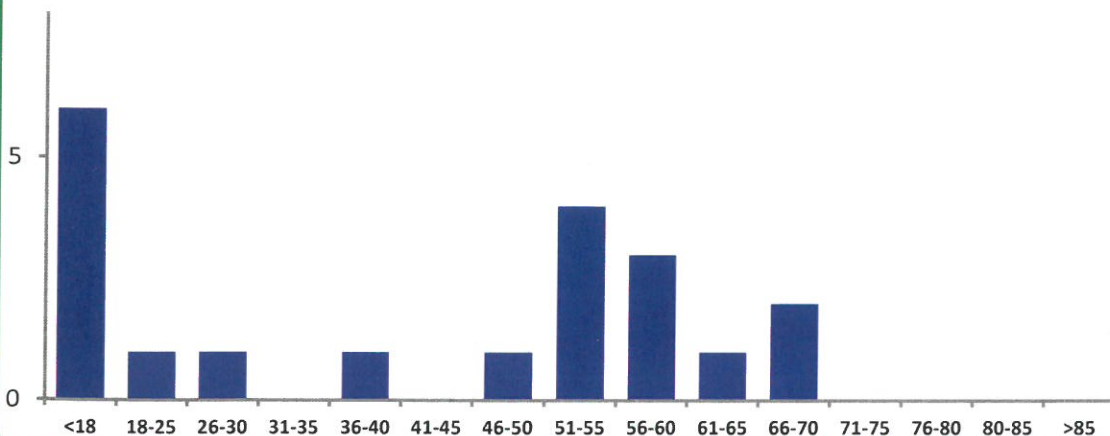

Gemeindepokal 2024

Ergebnisse

SV Arminia Lauterbach

Lfd.Nr.	Name, Vorname	Waffenart	Jugendl.	Ringe	Teiler	
1	Hörger, Elisabeth	LG	J	182,0	92	
2	Esterl, Nadine	LG		162,0	105	
3	Bomholt, Janine	LG		161,0	109	
4	Esterl, Christian	LGA		160,6	130	
5	Weckl, Josef	LG		153,0	63	
6	Weckl, Birgit	LG		151,0	999	
7	Eisenmann, Martin	LG		149,0	146	2000,0
8	Sonnenberger, Erika	LGA		143,5	98	1547,0
9	Wildgruber, Florian	LG	J	143,0	999	1180,0
10	Steininger, Laura	LG	J	142,0	227	1633,0
11	Esterl, Monika	LG		135,0	239	
12	Hörger, Klaus	LG		131,0	150	
13	Weckl, Margerita	LG		123,0	999	
15	Kreitmair, Karin	LG		120,0	148	
14	Wildgruber, Theresa	LG	J	120,0	139	
16	Wildgruber, Michael	LG		113,0	999	
17	Rummelt, Petra	LG		108,0	999	
18	Kreitmair, Sebastian	LG	J	87,0	999	
19	Brüllke, Dennis	LG		86,0	999	
20	Reile, Quirin	LG	J	66,0	999	

Altersverteilung