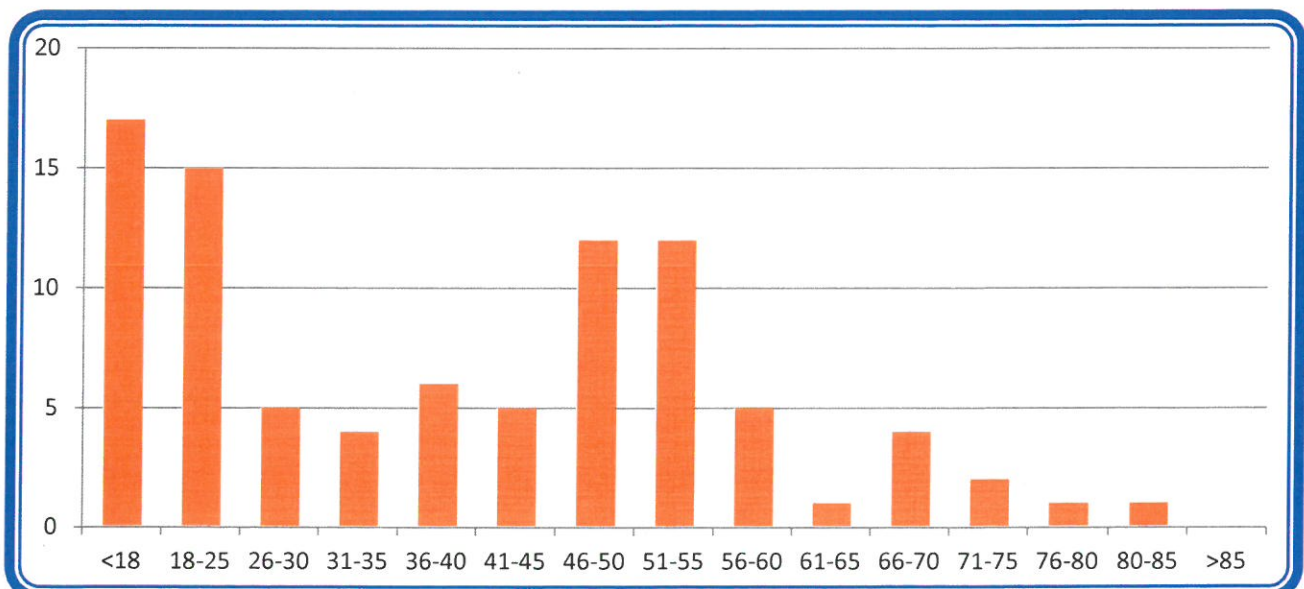

Insgesamt haben 91 Schützen und Schützinnen teilgenommen  
Davon haben 65 mit dem Gewehr und 26 mit der Pistole geschossen  
9 Schützen und Schützinnen haben aufgelegt geschossen

## Altersverteilung der Schützen und Schützinnen